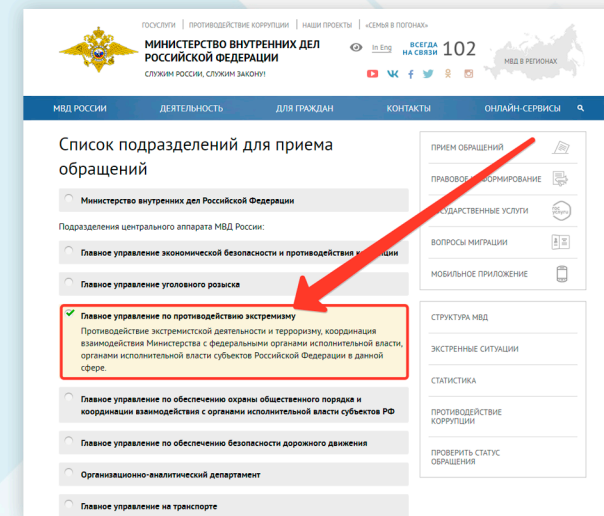

Куда сообщить об экстремизме?

Посредством обращения через сайт МВД РФ вы можете сообщить об обнаруженной информации экстремистского характера или каком-либо материале, содержащем в себе признаки экстремизма.

На сайте перед вами появится страница со списком подразделений для приема обращений граждан. Выберите «Главное управление по противодействию экстремизму», прокрутите страницу вниз и нажмите кнопку «Далее».